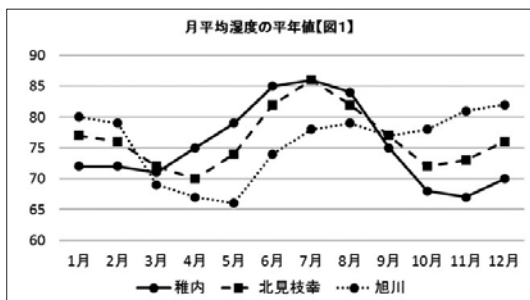

火の取扱いに注意しましょう

防災だより

これからの季節、火災に注意が必要です。

空気の湿り気を「湿度」と言い、気象台はこの観測を行っています。図1は稚内・枝幸・旭川の月平均湿度の平年値で、他の時期に比べ春と秋の湿度が低いことがわかります。

また、気象台では空気の乾燥により火災が発生するおそれがあると予想したときに「乾燥注意報」を発表します。乾燥注意報は、一日のうち最も低い湿度を示す「最小湿度」と、木材の乾燥具合を示す「実効湿度」が基準を下回る場合に発表し、宗谷地方ではその基準を「最小湿度30%、実効湿度60%」としています。図2は稚内地方気象台が過去5年間に発表した乾燥注意報の月別回数で、これも春と秋が多くなっています。

これからの季節、レジャーや仕事で屋外に出ることも多くなりますので、風が強い日を含めて、屋外での火の取扱いには十分注意しましょう。