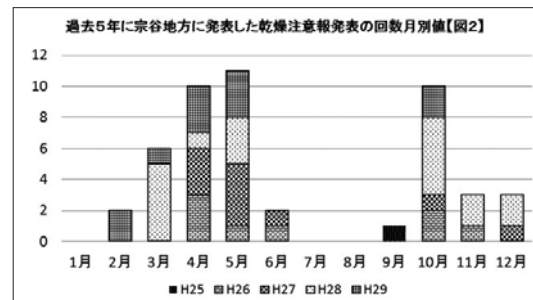

火の取扱いに注意しましょう

防災だより

これからの季節、火災に注意が必要です。

空気の湿り気を「湿度」と言い、気象台はこの観測を行っています。図1は稚内・枝幸・旭川の月平均湿度の平年値で、他の時期に比べ春と秋の湿度が低いことがわかります。

また、気象台では空気の乾燥により火災が発生するおそれがあると予想したときに「乾燥注意報」を発表します。乾燥注意報は、一日のうち最も低い湿度を示す「最小湿度」と、木材の乾燥具合を示す「実効湿度」が基準を下回る場合に発表し、宗谷地方ではその基準を「最小湿度30%、実効湿度60%」としています。図2は稚内地方気象台が過去5年間に発表した乾燥注意報の月別回数で、これも春と秋が多くなっています。

これからの季節、レジャーや仕事で屋外に出ることも多くなりますので、風が強い日を含めて、屋外での火の取扱いには十分注意しましょう。

問合せ

役場総務課総務係 電話 2 - 2345

こんにちは

赤ちゃん

かすみ
山崎華澄ちゃん
平成29年5月24日生
父～大介さん
母～まな美さん
住所～旭ヶ岡5丁目

両親より～

.....
.....
.....
.....
.....
.....
.....
.....