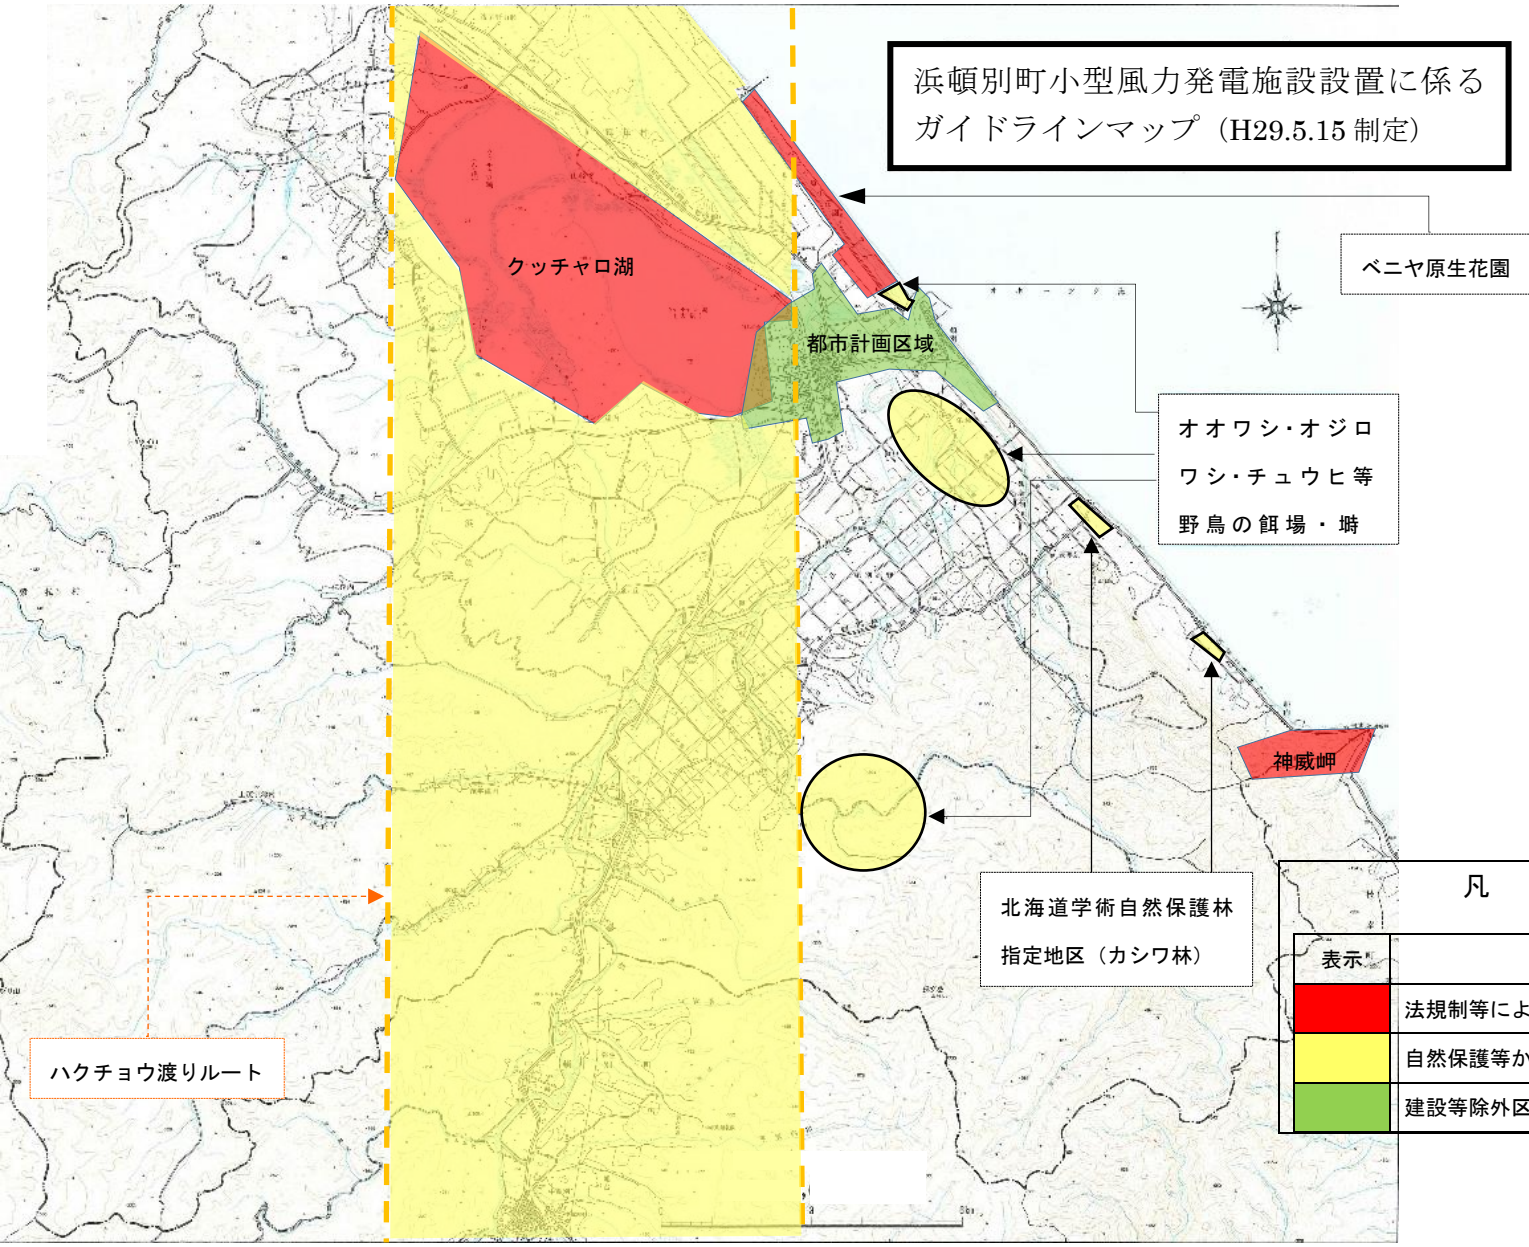

浜頓別町小型風力発電施設設置に係る  
ガイドラインマップ (H29.5.15 制定)

ベニヤ原生花園

オオワシ・オジロ  
ワシ・チュウヒ等  
野鳥の餌場・塘

神威岬

北海道学術自然保護林  
指定地区 (カシワ林)

ハクチョウ渡りルート

凡 例	
表示	説 明
	法規制等により極めて建設等が困難な区域
	自然保護等から建設等が好ましくない区域
	建設等除外区域である都市計画区域