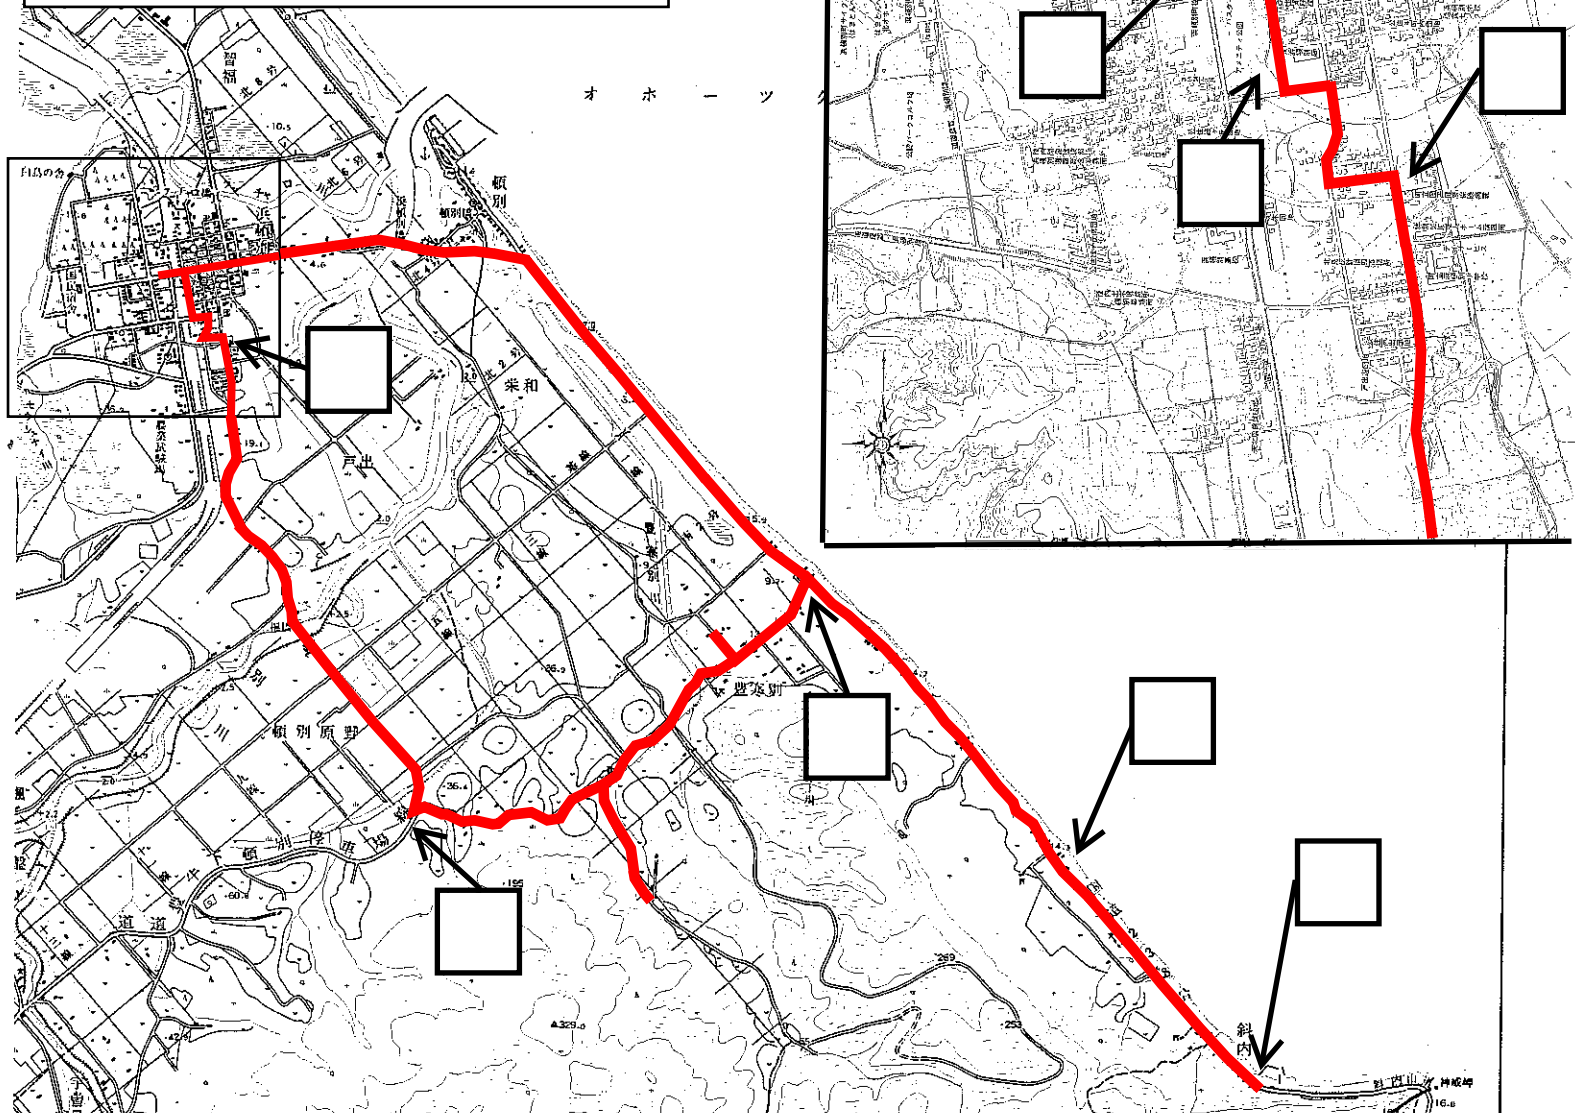

福祉バス時刻表

斜内・豊寒別方面
第2・第4 金曜日

斜内・豊寒別方面

毎月 第2・第4 金曜日

行き		帰り			
乗降場		乗降場			
車庫	発	8:00	⑧ 役場前	10:54	
① 豊浜バス停		8:12	⑦ 公共駐車場	10:56	
② 斜内漁港前バス停		8:16	⑥ アメニティ公園駐車場	10:58	
③ 国道238号線一道道豊牛下頓別線交差点		8:24	⑤ 浜頓別町国保病院	11:00	
④ 道道豊牛下頓別線交差点一町道交差点		8:37	④ 道道豊牛下頓別線交差点一町道交差点	11:07	
⑤ 浜頓別町国保病院		8:44	③ 国道238号線一道道豊牛下頓別線交差点	11:20	
⑥ アメニティ公園駐車場		8:46	② 斜内漁港前バス停	11:30	
⑦ 公共駐車場		8:48	① 豊浜バス停	11:34	
⑧ 役場前		8:50			
			車庫	着	11:46