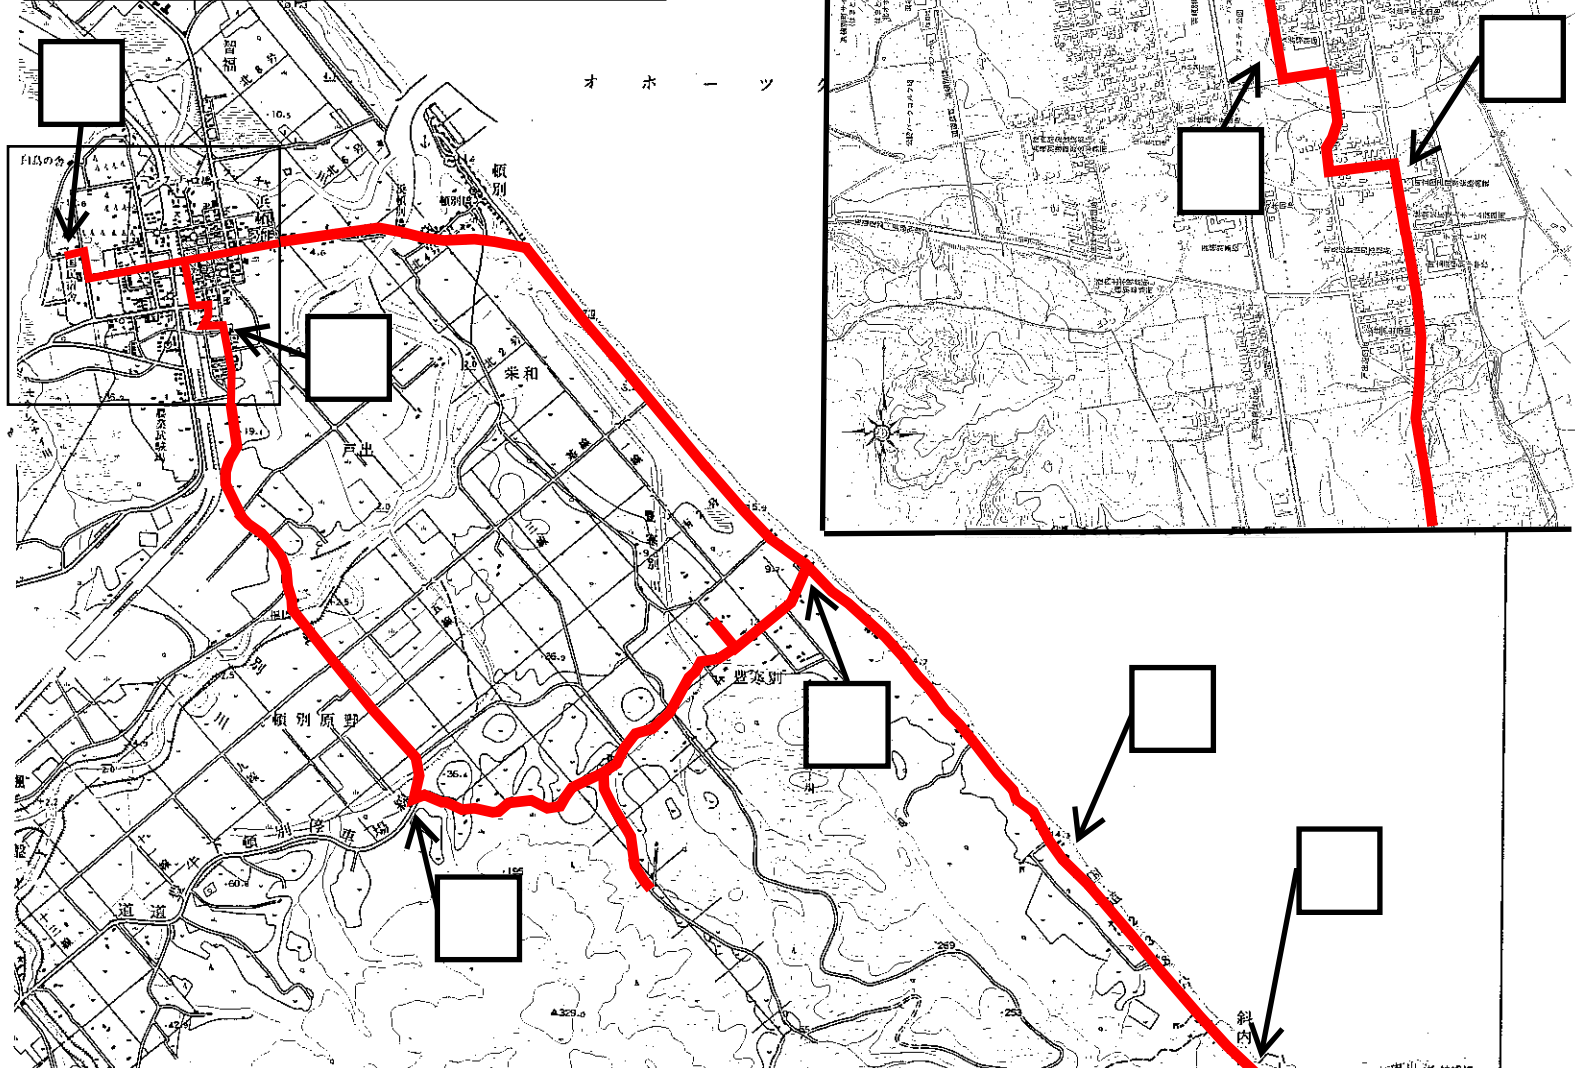

福祉バス時刻表

斜内・豊寒別方面
毎週 木曜日

斜内・豊寒別方面 毎週 木曜日

行き	
乗降場	
車庫 発	13:00
① 豊浜バス停	13:12
② 斜内漁港前バス停	13:16
③ 国道238号線—道道豊牛下頓別線交差点	13:24
④ 道道豊牛下頓別線交差点—町道交差点	13:37
⑤ 浜頓別町国保病院	13:44
⑥ アメニティ公園駐車場	13:46
⑦ 公共駐車場	13:48
⑧ 役場前	13:50
⑨ ウイング前	13:53

帰り	
乗降場	
⑨ ウイング前	15:00
⑧ 役場前	15:03
⑦ 公共駐車場	15:05
⑥ アメニティ公園駐車場	15:07
⑤ 浜頓別町国保病院	15:09
④ 道道豊牛下頓別線交差点—町道交差点	15:16
③ 国道238号線—道道豊牛下頓別線交差点	15:29
② 斜内漁港前バス停	15:38
① 豊浜バス停	15:45
車庫 着	16:00

至村幸及雄武