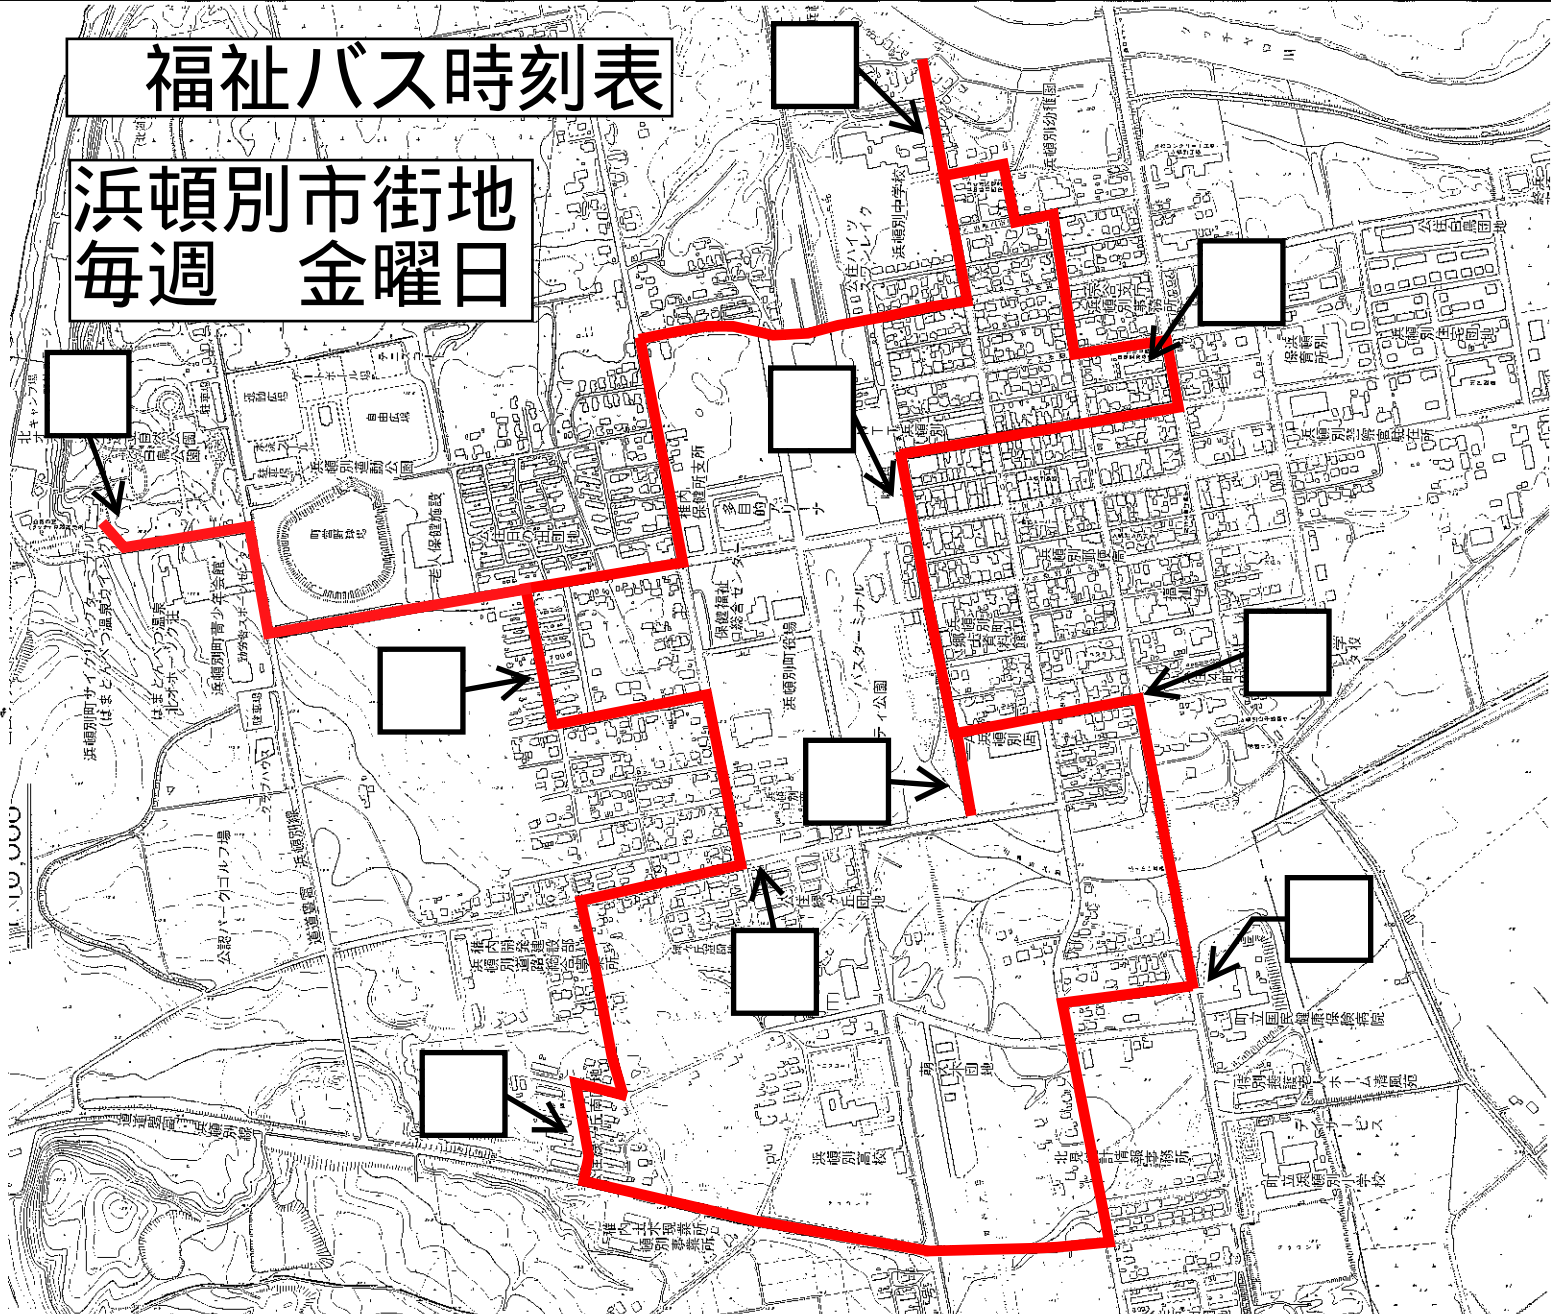

# 福祉バス時刻表

浜頓別市街地  
毎週 金曜日

## 浜頓別市街地 毎週 金曜日

行き		帰り		帰り	
乗降場		乗降場		乗降場	
車庫発	9:30	車庫発	12:46	⑩ ウイング発	14:30
① 消防前	9:32	⑨ 浜頓別町国保病院	12:51	④ 緑ヶ丘北団地	14:33
② 南団地	9:38	⑧ アメニティ公園駐車場	12:53	③ 電気保安協会横交差点	14:36
③ 電気保安協会横交差点	9:40	⑦ 公共駐車場	12:55	② 南団地	14:38
④ 緑ヶ丘北団地	9:43	⑥ グループホーム前	13:00	⑨ 浜頓別町国保病院	14:41
⑤ 浜頓別中学校前	9:48	⑤ 浜頓別中学校前	13:03	① 消防前	14:42
⑥ グループホーム前	9:50	⑩ ウイング前	13:10	⑧ アメニティ公園駐車場	14:44
⑦ 公共駐車場	9:55	④ 緑ヶ丘北団地	13:13	⑦ 公共駐車場	14:46
⑧ アメニティ公園駐車場	9:57	③ 電気保安協会横交差点	13:16	⑥ グループホーム前	14:50
⑨ 浜頓別町国保病院	10:00	② 南団地	13:18	⑤ 浜頓別中学校前	14:55
① 消防前	10:05	① 消防前	13:24		
車庫着	10:05	車庫着	13:26	車庫着	15:00