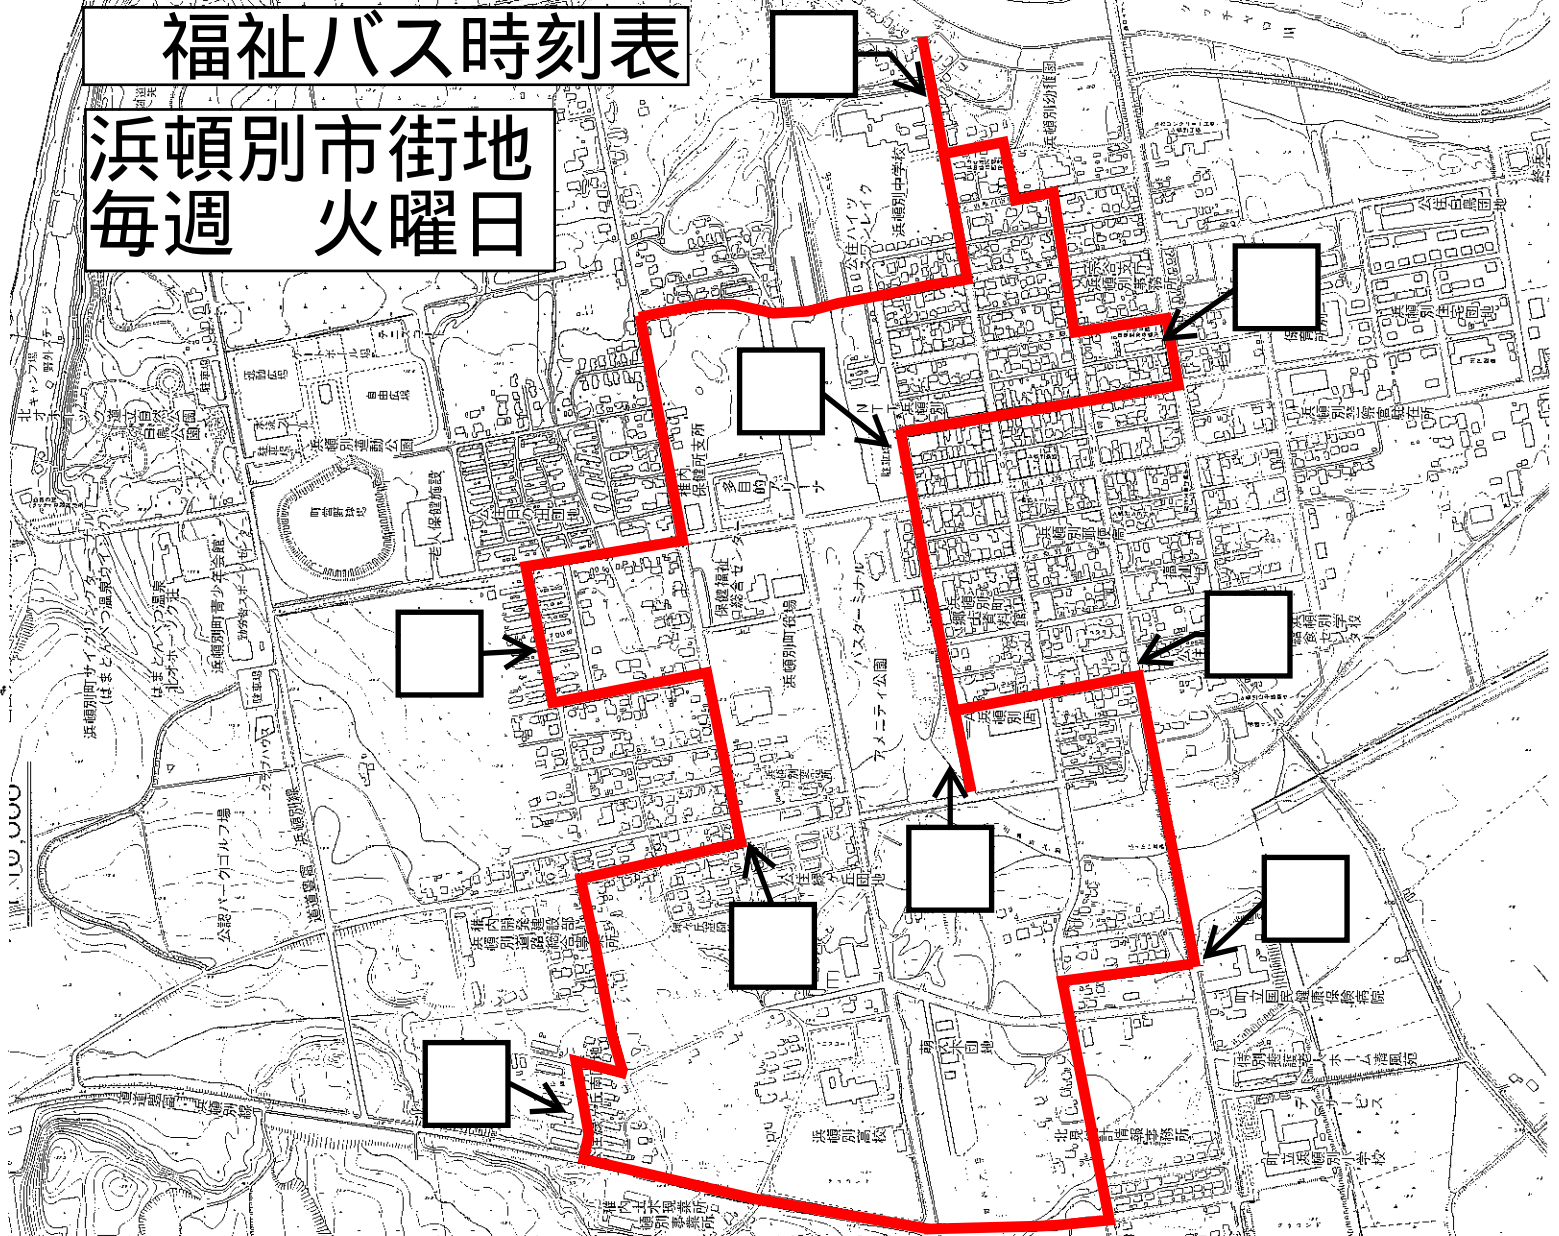

# 福祉バス時刻表

浜頓別市街地  
毎週 火曜日

## 浜頓別市街地 毎週 火曜日

行き			帰り		
乗降場			乗降場		
車庫発		9:30	車庫発		13:45
①	消防前	9:32	⑨	浜頓別町国保病院	13:51
②	南団地	9:38	⑧	アメニティ公園駐車場	13:53
③	電気保安協会横交差点	9:40	⑦	公共駐車場	13:55
④	緑ヶ丘北団地	9:43	⑥	グループホーム前	14:00
⑤	浜頓別中学校前	9:48	⑤	浜頓別中学校前	14:03
⑥	グループホーム前	9:50	④	緑ヶ丘北団地	14:08
⑦	公共駐車場	9:55	③	電気保安協会横交差点	14:11
⑧	アメニティ公園駐車場	9:57	②	南団地	14:13
⑨	浜頓別町国保病院	9:59	①	消防前	14:18
車庫着		10:04	車庫着		14:20